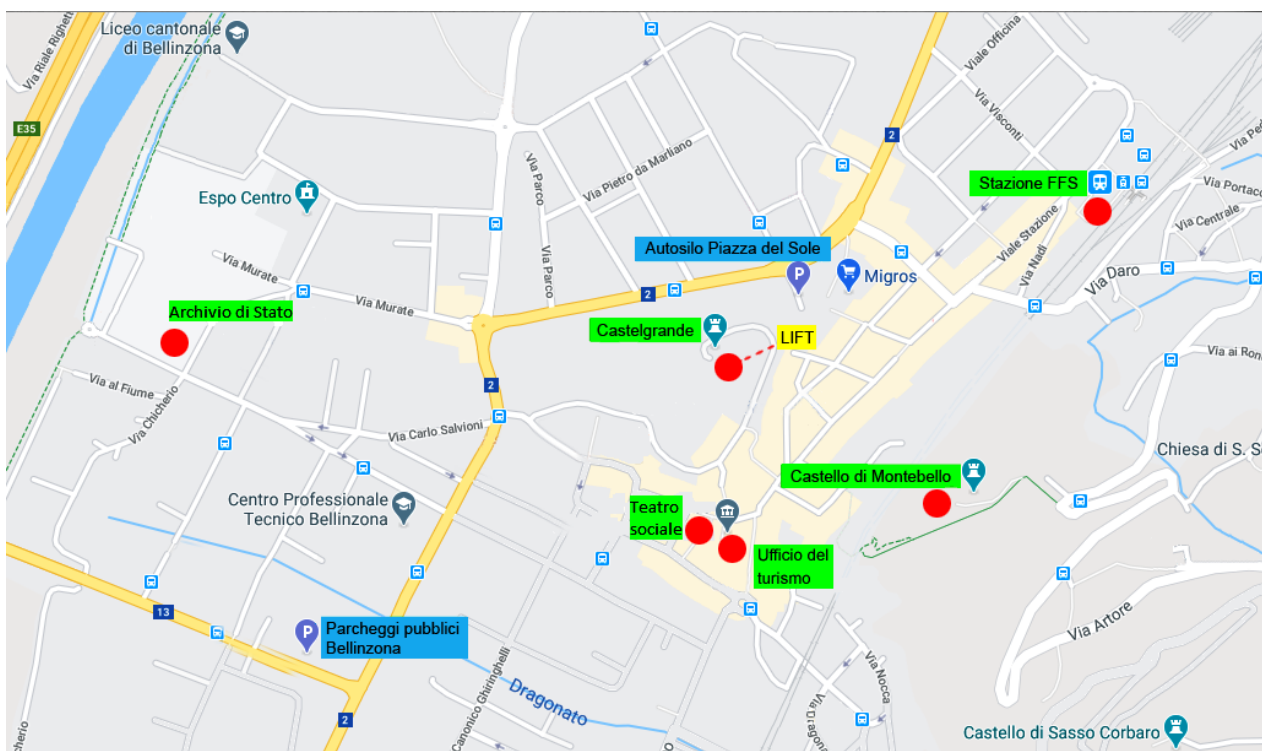

Assemblea generale e giornata professionale AAS 2021

Lageplan / Plan des lieux / Mappa

Bellinzona

- Archivio di Stato

Indirizzo: Archivio di Stato del Cantone Ticino, Viale Stefano Franscini 30a, 6500 Bellinzona

Telefono: +41 (0)91 814.13.32

E-mail: decs-asti@ti.ch

WEB: www.ti.ch/archivio

Indicazioni pratiche:

Dall'uscita Bellinzona Nord dell'autostrada:

- Arbedo-v. San Gottardo-v. Guisan-vl. Portone-v. Murate

Dall'uscita Bellinzona Sud dell'autostrada:

- Giubiasco-v. Zorzi-v. Motta-v. Salvioni

Dalla stazione FFS di Bellinzona:

- a piedi (ca. 15 min.): vl. Stazione-p.za del Sole-vl. Portone-via Murate
- autopostale: linea 2 fino alla fermata *Esponentro* oppure linee 1, 3, 5 fino alla fermata *Orico*
- taxi: dal piazzale della Stazione

- Lugano Sud-via Pian Scairolo-via Sguancia-Riva Paradiso-via Antonio Adamini

Dalla stazione FFS di Lugano:

- a piedi (ca. 15 min.): Via Clemente Maraini-via Giuseppe Motta-salita degli Angioli (scale)-piazza Bernardino Luini
- a piedi (ca. 20 min.): Via Clemente Maraini-via Antonio Adamini
- a piedi (ca. 20 min.): Via Cattedrale-p.za Cioccaro-via Pessina-via Nassa-Riva Vincenzo Vela
- bus: linea 2 o linea 4 fino alla fermata *Lugano, Loreto* (+ ca. 10 min. a piedi)
- taxi: dal piazzale della Stazione