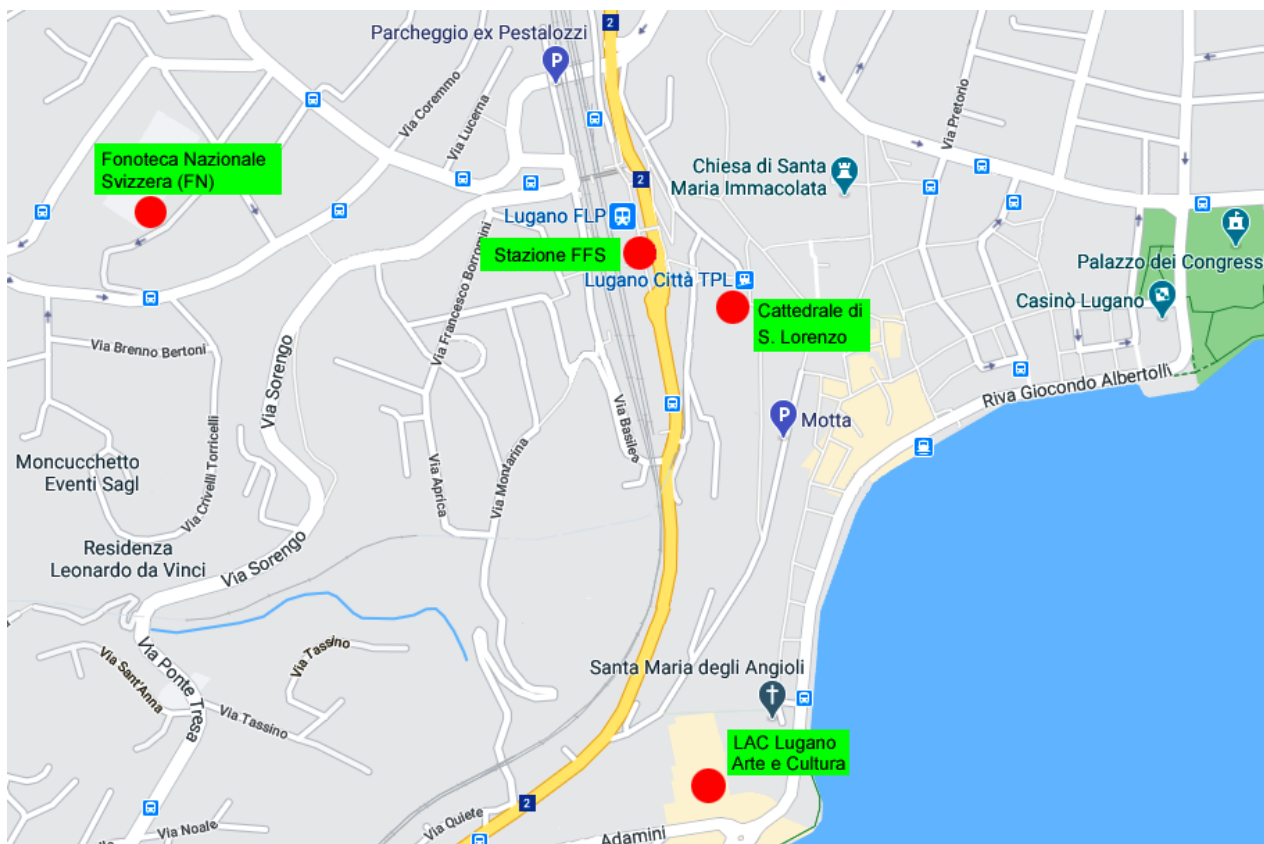

- Giubiasco-v. Zorzi-v. Motta-v. Salvioni

Dalla stazione FFS di Bellinzona:

- a piedi (ca. 15 min.): vl. Stazione-p.za del Sole-vl. Portone-via Murate
- autopostale: linea 2 fino alla fermata *Esponentro* oppure linee 1, 3, 5 fino alla fermata *Orico*
- taxi: dal piazzale della Stazione

Dalla stazione FFS di Bellinzona:

- Servizio navetta organizzato da ASTi, ritrovo davanti alla Stazione FFS
- a piedi (ca. 20 min.): vl. Stazione-via Daro-Via Pian Lorenzo-p.za Collegiata-salita San Michele-salita Castelgrande
- autopostale: linea 4 fino alla fermata *Castello di Montebello*
- taxi: dal piazzale della Stazione

- a piedi (ca. 10 min.): vl. Stazione- p.za Collegiata-via Nosetto-p.za Nosetto-Via teatro-p.za Governo
- taxi: dal piazzale della Stazione

Lugano

- Cattedrale di San Lorenzo

Indirizzo: Cattedrale di San Lorenzo, Via Borghetto 1, 6900 Lugano

- Lugano Sud-via Pian Scairolo-via Sguancia-Riva Paradiso-via Antonio Adamini

Dalla stazione FFS di Lugano:

- a piedi (ca. 15 min.): Via Clemente Maraini-via Giuseppe Motta-salita degli Angioli (scale)-piazza Bernardino Luini
- a piedi (ca. 20 min.): Via Clemente Maraini-via Antonio Adamini
- a piedi (ca. 20 min.): Via Cattedrale-p.za Cioccaro-via Pessina-via Nassa-Riva Vincenzo Vela
- bus: linea 2 o linea 4 fino alla fermata *Lugano, Loreto* (+ ca. 10 min. a piedi)
- taxi: dal piazzale della Stazione