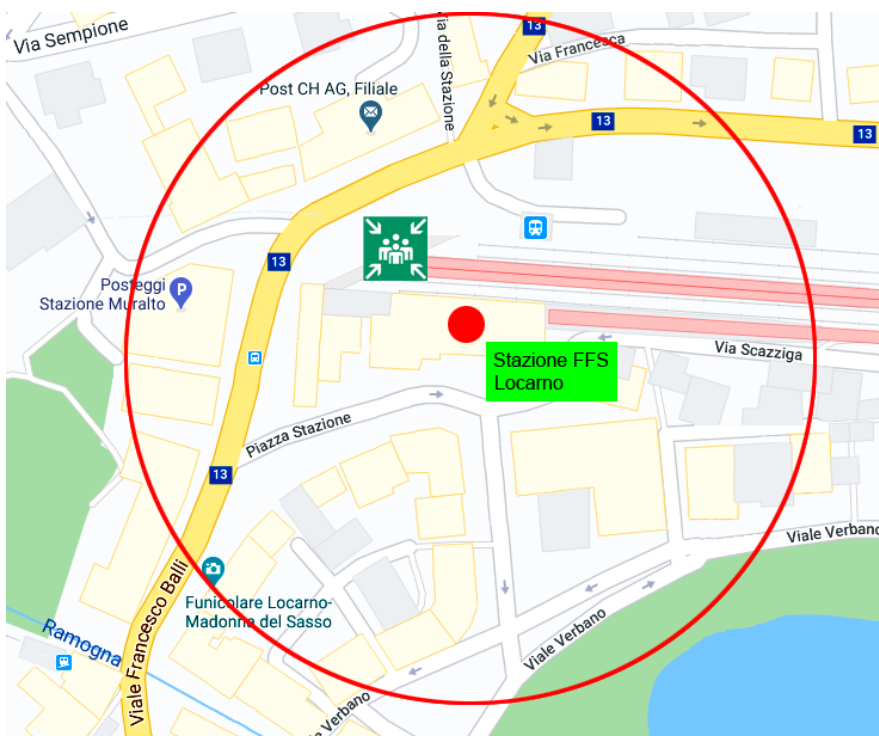

Stazione FFS di Locarno (per Monte Verità)