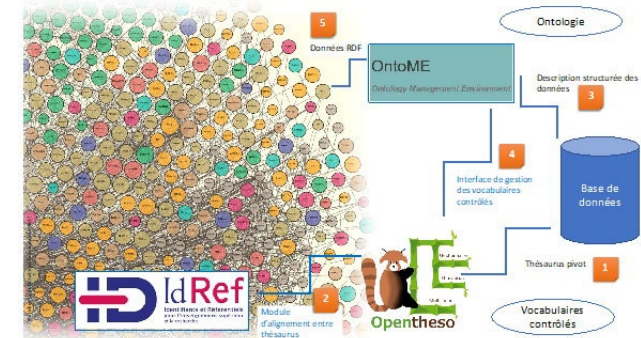

Pourquoi la transition vers IdRef ?

- Fonctions originelles des autorités conservées
- Mutualisation du travail
- Référentiel «connecté» (*linked*)
  - <https://data.idref.fr/>
- Bien établi dans l'ESR en France
- Open data

Projet HisArc-RDF - Partage et réutilisation de données archéologiques et historiques : une description en RDF appuyée sur les référentiels et les normes du web sémantique

Source : <https://anr.fr/fr/lanr/engagements/la-science-ouverte/les-projets-laureats-de-lappel-flash-science-ouverte/projet-hisarc-rdf/> consulté le 23.03.2023