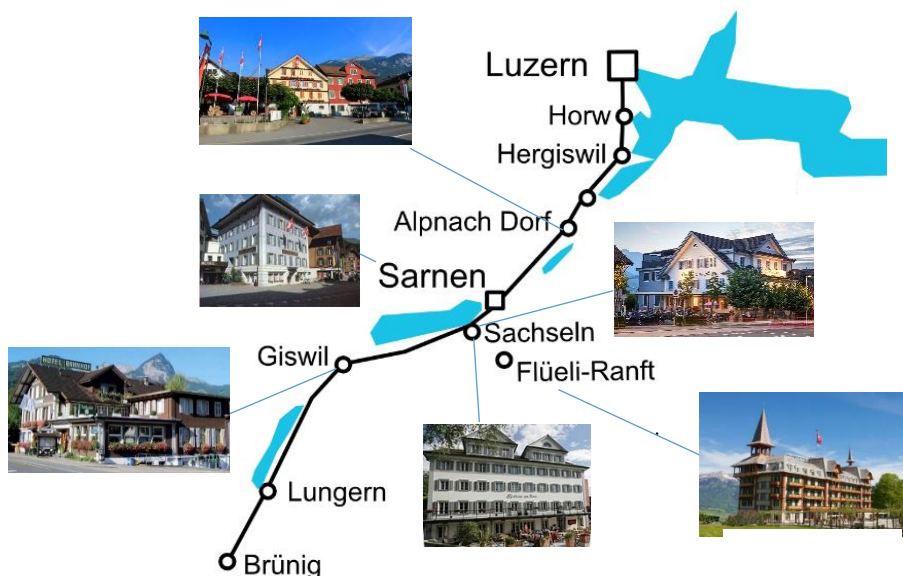

Teilnehmerinnen und Teilnehmer, die mit dem öffentlichen Verkehr anreisen und das Hotel erst nach dem Abendessen beziehen, haben die Möglichkeit ihr Gepäck im Hotel Metzgern, wo das Abendessen stattfindet, zu deponieren. Bitte klären Sie mit Ihrem Hotel ab, ob ein spätes Check-in möglich ist.

Das **Jugendstil-Hotel Paxmontana** und das zugehörige Gasthaus ermöglichen ein spätes Check-in. Sie sind auch spät-abends nach dem Abendessen mit dem öffentlichen Verkehr von Sarnen aus erreichbar (Abfahrten gemäss Online-Fahrplan *Sarnen, Bahnhof* 21:44; 22:44, 23:44 nach *Flüeli-Ranft, Dorf*).

Zusätzlich gibt es Extrafahrten, die nicht im Online-Fahrplan aufgeführt sind (Fahrzeit jeweils ca. 20 Minuten):
Extrafahrten Donnerstag, 14. September 2023:

- 09:35 Uhr Fahrt ab *Sarnen, Bahnhof* nach *Flüeli-Ranft, Dorf*
- 12.05 Uhr ab *Flüeli-Ranft, Dorf* nach *Sarnen, Bahnhof*

Extrafahrt Freitag, 15. September 2023

- 08.20 Uhr Fahrt ab *Flüeli-Ranft, Dorf* nach *Sarnen, Bahnhof*

Auch die anderen Hotels sind mit dem öffentlichen Verkehr (S-Bahn Luzern-Giswil) gemäss Onlinefahrplan bis spät-abends gut erreichbar. Die angegebenen Preise der Hotels beziehen sich auf Einzelzimmer bzw. Doppelzimmer zur Einzelnutzung.

Das Benediktiner-Kollegium stellt ebenfalls einige Zimmer zur Verfügung. Wer dort ein Zimmer reservieren möchte, wendet sich per E-Mail an Frater Paul Schneider.

Ort	Hotel	Preise	Reservation
Alpnach Dorf	Landgasthof Schlüssel	110-120	https://www.schluessel-alpnach.ch
Flüeli-Ranft	Jugendstil-Hotel Paxmontana	150	https://www.paxmontana.ch
Flüeli-Ranft	Gasthaus Paxmontana	90	https://www.paxmontana.ch
Giswil	Hotel Bahnhof Giswil	95-170	https://www.bahnhofgiswil.ch
Sachseln	Gasthaus Engel	85	https://www.engel-sachseln.ch
Sachseln	Hotel Kreuz	130-160	https://www.kreuz-sachseln.net
Sarnen	Hotel Metzgern	115-180	https://hotel-metzgern.ch
Sarnen	Benediktiner-Kollegium	50-80	paulrichardschneider[at]bluewin.ch