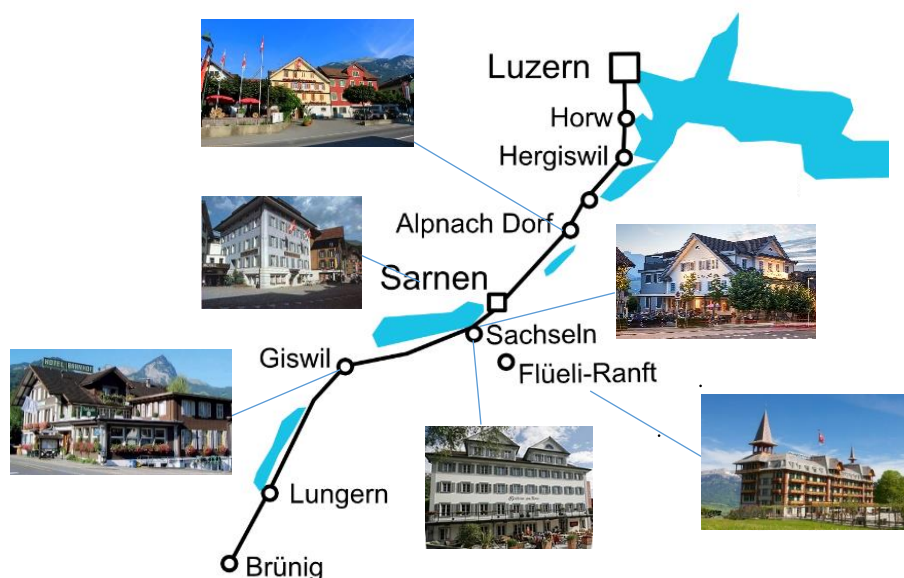

Chi arriva con i mezzi di trasporto pubblici e si può recare al proprio albergo appena dopo la cena, ha la possibilità di lasciare in deposito il bagaglio presso l'Hotel Metzgern dove si tiene la cena. È opportuno che verifichiate con il vostro albergo se è possibile effettuare il check-in in orario serale.

L'albergo **Jugendstil Hotel Paxmontana** e la locanda collegata permettono di effettuare il check-in serale. Sono disponibili collegamenti con il trasporto pubblico anche per raggiungere la struttura da Sarnen dopo la cena (partenze secondo l'orario online: *Sarnen, Bahnhof* alle 21.44; 22.44, 23.44 per *Flüeli-Ranft, Dorf*).

Sono state organizzate alcune corse extra che non sono indicate nell'orario online (tempo di percorrenza 20 minuti circa):

Corse extra di giovedì 14 settembre 2023:

- ore 9.35 partenza da *Sarnen, Bahnhof* per *Flüeli-Ranft, Dorf*
- ore 12.05 da *Flüeli-Ranft, Dorf* per *Sarnen, Bahnhof*

Corsa extra di venerdì 15 settembre 2023:

- ore 8.20 da *Flüeli-Ranft, Dorf* per *Sarnen, Bahnhof*

Pure gli altri alberghi sono facilmente raggiungibili con i mezzi pubblici anche di sera tardi (rete celere regionale Lucerna-Giswil): consultare l'orario online. I prezzi di pernottamento indicati si riferiscono alla camera singola o alla camera doppia a uso singola.

Anche il Collegium benedettino dispone di alcune camere. Per prenotare una camera lì potete scrivere un'e-mail a frate Paul Schneider.

Località	Hotel	Prezzi	Prenotazione
Alpnach Dorf	Landgasthof Schlüssel	110–120	https://www.schluessel-alpnach.ch
Flüeli-Ranft	Jugendstil-Hotel Paxmontana	150	https://www.paxmontana.ch
Flüeli-Ranft	Gasthaus Paxmontana	90	https://www.paxmontana.ch
Giswil	Hotel Bahnhof Giswil	95–170	https://www.bahnhofgiswil.ch
Sachseln	Gasthaus Engel	85	https://www.engel-sachseln.ch
Sachseln	Hotel Kreuz	130–160	https://www.kreuz-sachseln.net
Sarnen	Hotel Metzgern	115–180	https://hotel-metzgern.ch
Sarnen	Benediktiner-Kollegium	50–80	paulrichardschneider[at]bluewin.ch