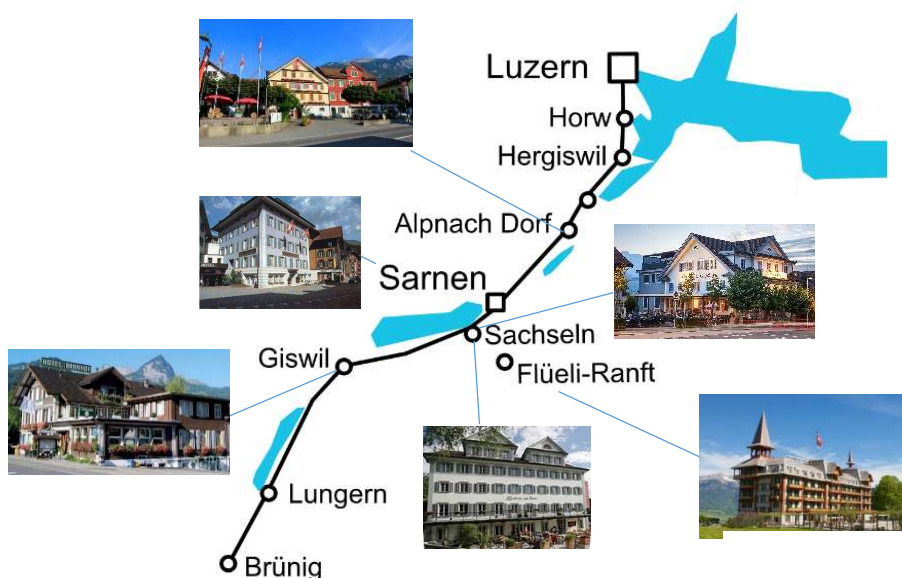

Teilnehmerinnen und Teilnehmer, die mit dem öffentlichen Verkehr anreisen und das Hotel erst nach dem Abendessen beziehen, haben die Möglichkeit ihr Gepäck im Hotel Metzgern, wo das Abendessen stattfindet, zu deponieren. Bitte klären Sie mit Ihrem Hotel ab, ob ein spätes Check-in möglich ist.

Das **Jugendstil-Hotel Paxmontana** und das zugehörige Gasthaus ermöglichen ein spätes Check-in. Sie sind auch spät-abends nach dem Abendessen mit dem öffentlichen Verkehr von Sarnen aus erreichbar (Abfahrten gemäss Online-Fahrplan *Sarnen, Bahnhof* 21:44; 22:44, 23:44 nach *Flüeli-Ranft, Dorf*).

Zusätzlich gibt es Extrafahrten, die nicht im Online-Fahrplan aufgeführt sind (Fahrzeit jeweils ca. 20 Minuten):
Extrafahrten Donnerstag, 14. September 2023:

- 09:35 Uhr Fahrt ab *Sarnen, Bahnhof* nach *Flüeli-Ranft, Dorf*
- 12:05 Uhr ab *Flüeli-Ranft, Dorf* nach *Sarnen, Bahnhof*

Extrafahrt Freitag, 15. September 2023

- ~~08:20~~ **08:35** Uhr Fahrt ab *Flüeli-Ranft, Dorf* nach *Sarnen, Bahnhof*

Auch die anderen Hotels sind mit dem öffentlichen Verkehr (S-Bahn Luzern-Giswil) gemäss Onlinefahrplan bis spät-abends gut erreichbar. Die angegebenen Preise der Hotels beziehen sich auf Einzelzimmer bzw. Doppelzimmer zur Einzelnutzung.

Das Benediktiner-Kollegium stellt ebenfalls einige Zimmer zur Verfügung. Wer dort ein Zimmer reservieren möchte, wendet sich per E-Mail an Frater Paul Schneider.

Ort	Hotel	Preise	Reservation
Alpnach Dorf	Landgasthof Schlüssel	110-120	https://www.schluessel-alpnach.ch
Flüeli-Ranft	Jugendstil-Hotel Paxmontana	150	https://www.paxmontana.ch
Flüeli-Ranft	Gasthaus Paxmontana	90	https://www.paxmontana.ch
Giswil	Hotel Bahnhof Giswil	95-170	https://www.bahnhofgiswil.ch
Sachseln	Gasthaus Engel	85	https://www.engel-sachseln.ch
Sachseln	Hotel Kreuz	130-160	https://www.kreuz-sachseln.net
Sarnen	Hotel Metzgern	115-180	https://hotel-metzgern.ch
Sarnen	Benediktiner-Kollegium	50-80	paulrichardschneider[at]bluewin.ch