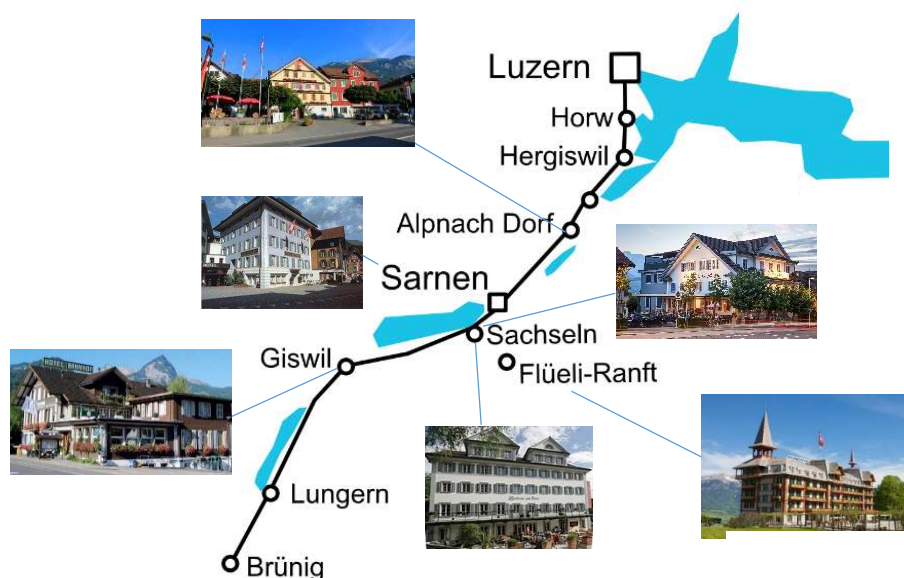

L'**hôtel Art Nouveau Paxmontana** et l'auberge afférente permettent un enregistrement tardif. Ils sont accessibles même tard le soir après le souper avec les transports publics au départ de Sarnen (départs selon les horaires en ligne *Sarnen, Bahnhof* 21h44; 22h44, 23h44 vers *Flüeli-Ranft, Dorf*).

Il existe en outre des courses supplémentaires qui ne figurent pas dans les horaires en ligne (trajet d'une vingtaine de minutes):

Courses supplémentaires le jeudi 14 septembre 2023:

- 9h35 au départ de *Sarnen, Bahnhof* vers *Flüeli-Ranft, Dorf*
- 12h05 au départ de *Flüeli-Ranft, Dorf* vers *Sarnen, Bahnhof*

Course supplémentaire le 15 septembre 2023:

- ~~8h20~~ **8h35h** au départ de *Flüeli-Ranft, Dorf* vers *Sarnen, Bahnhof*

Selon les horaires en ligne, les autres hôtels sont aussi facilement joignables avec les transports publics (train régional Lucerne-Giswil), même tard le soir. Les prix des hôtels indiqués se réfèrent à une chambre individuelle ou à une chambre double pour usage individuel.

Le couvent des bénédictines met également quelques chambres à disposition. Ceux qui souhaitent y réserver une chambre peuvent s'adresser au frère Paul Schneider par e-mail.

Lieu	Hôtel	Prix	Réservation
Alpnach Dorf	Landgasthof Schlüssel	110-120	https://www.schluessel-alpnach.ch
Flüeli-Ranft	Hôtel Art Nouveau Paxmontana	150	https://www.paxmontana.ch
Flüeli-Ranft	Auberge Paxmontana	90	https://www.paxmontana.ch
Giswil	Hôtel Bahnhof Giswil	95-170	https://www.bahnhofgiswil.ch
Sachseln	Gasthaus Engel	85	https://www.engel-sachseln.ch
Sachseln	Hôtel Kreuz	130-160	https://www.kreuz-sachseln.net
Sarnen	Hôtel Metzgern	115-180	https://hotel-metzgern.ch
Sarnen	Couvent des bénédictines	50-80	paulrichardschneider[at]bluewin.ch